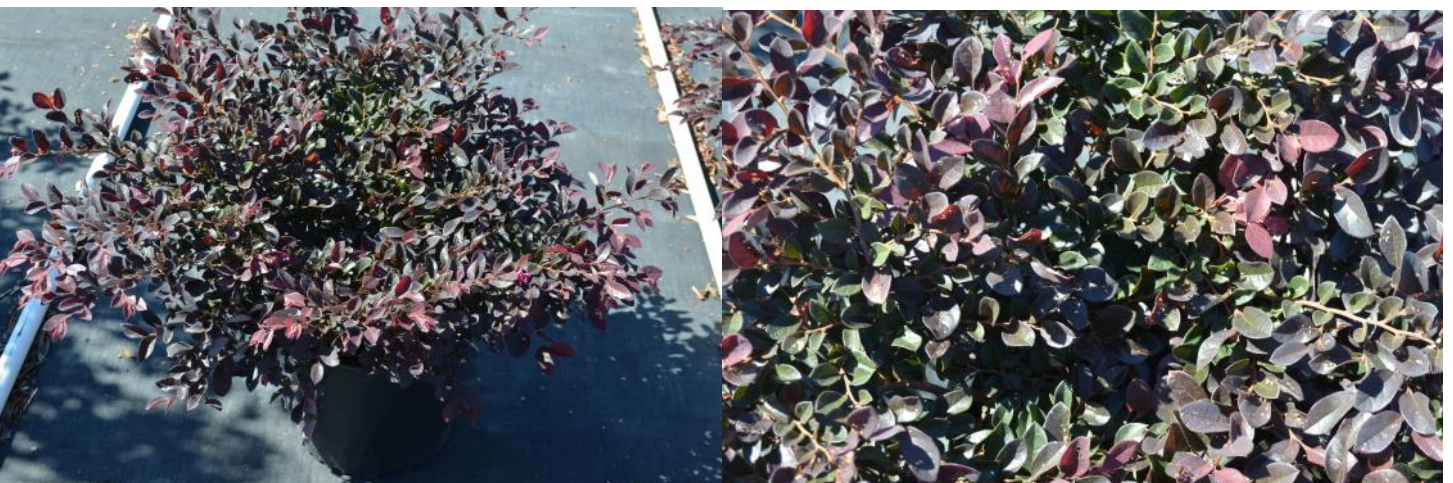

Loropetalum chinense 'Blush'

Loropetalum chinense 'Burgandy'

Loropetalum chinense 'Carolina Midnight'

Loropetalum chinense 'Chang's Ruby'

Loropetalum chinense Crimson Fire™ PPAF

Loropetalum chinense 'Daruma'

Loropetalum chinense Ever Red®

Loropetalum chinense Pizazz®

Loropetalum chinense Plum Delight®

Loropetalum chinense 'Ruby'

Loropetalum chinense Sparkling Sangria™ PPAF

Loropetalum chinense 'Suzanne'

Loropetalum chinense 'Zhuzhou Fuchsia'